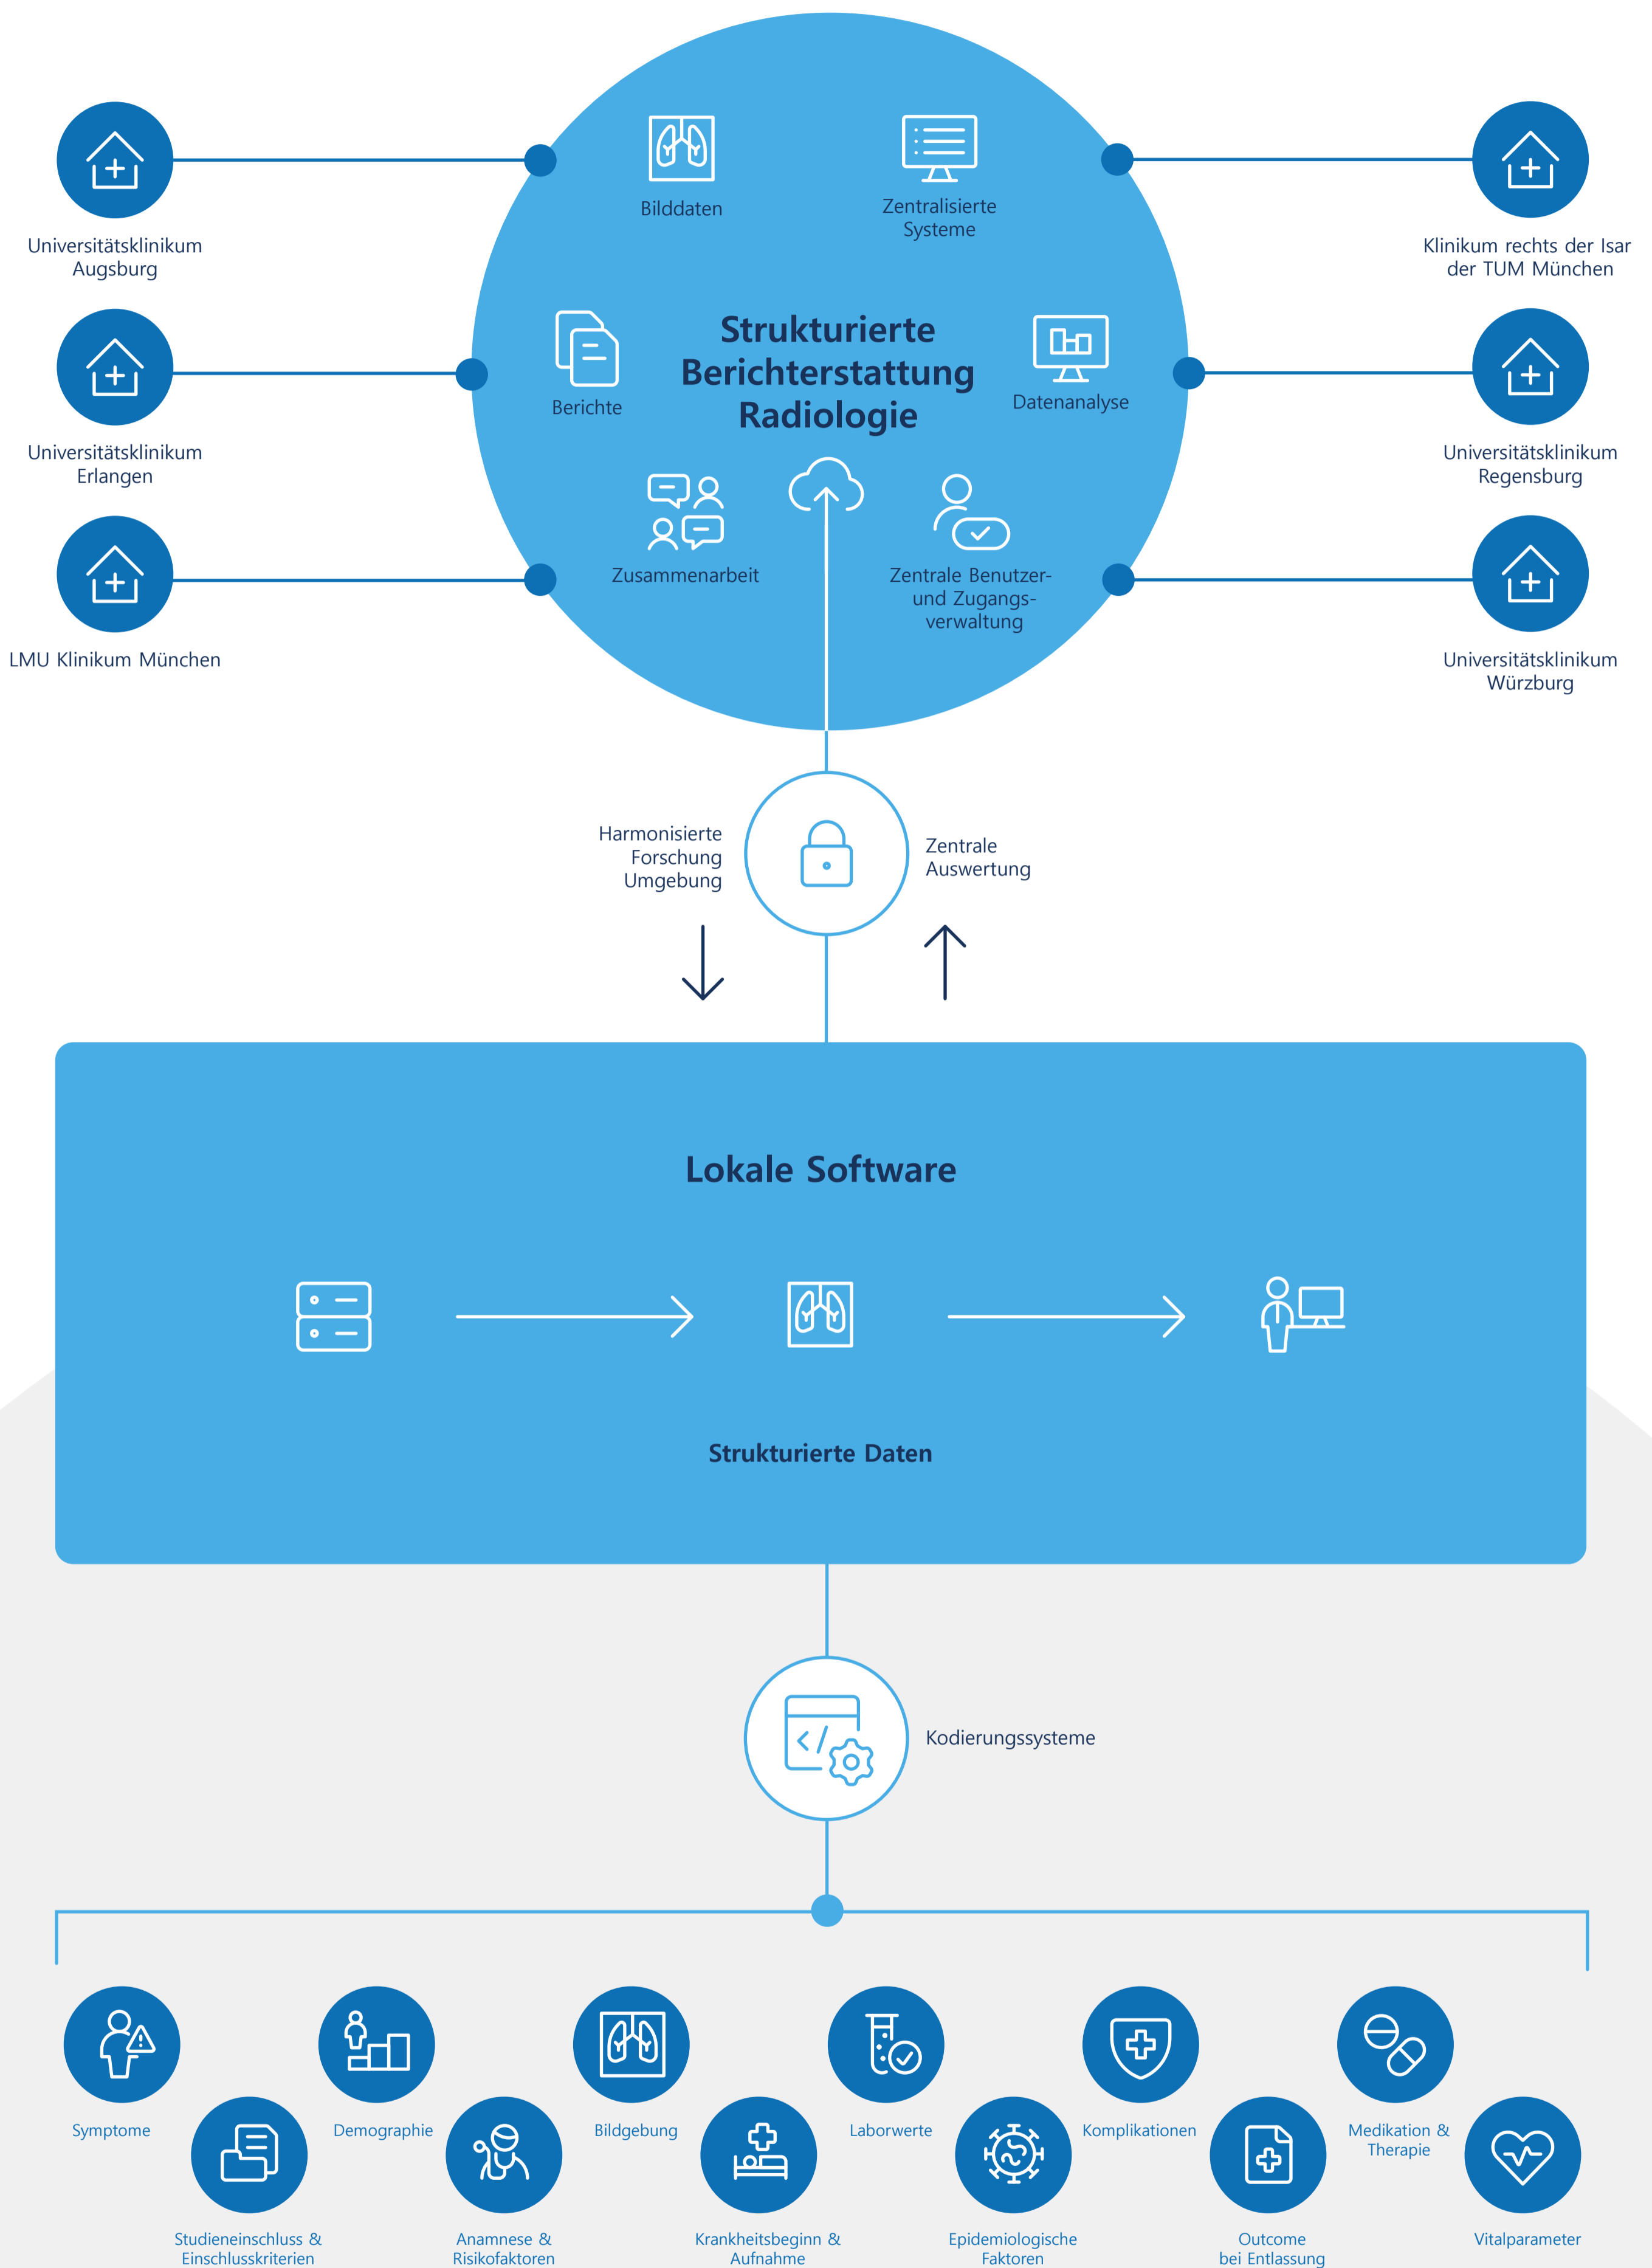

Die BORN Infrastruktur

Standardisierte IT Infrastruktur für alle BZKF-Zentren

6 bayerische Universitätsklinika mit gemeinsamen Datenstandards und Schnittstellen